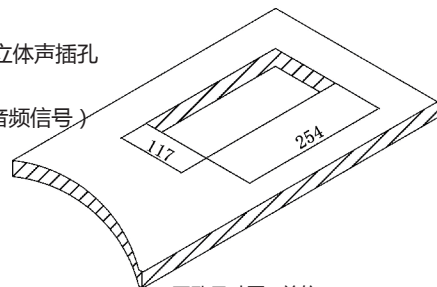

整体尺寸图（单位：mm）

主要参数

视频 输入：1 路 HDMI、1 路 VGA 信号、1 路与 VGA 信号同步音频信号
 输入连接器类型：19 针 A 型母头 HDMI、HD-15 VGA、3.5mm 立体声插孔
 输出：1 路 HDBaseT 信号、1 路解嵌音频信号
 输出连接器类型：RJ45/8（HDBaseT 信号） 3P 接线端子（解嵌音频信号）
 传输协议：HDBaseT 标准协议

音频 频率响应：20 Hz ~ 20 kHz; 共态抑制比（CMRR）：（CMRR）
 >75dB @: 20 Hz ~ 20 kHz
 阻抗：>10KΩ
 最大电平：+21dBu
 信噪比：>75dB @: 20 Hz ~ 20 kHz
 音频类型：立体声、非平衡

开孔尺寸图（单位：mm）

常规 符合标准：HDMI1.4 版本 HDCP2.0 版本
 传输距离：70 米（1080P 信号） 40 米（4K 30 Hz）
 频带宽：10.2Gbps
 电源：100 ~ 240V（内置 24V 转换器）带 PoC 功能
 功率：≤ 20W
 工作温度：-10° C ~ +55° C
 相对湿度：20% ~ 95%

尺寸 面板：266mm*130mm
 开孔：254mm*117mm（建议客户以实物开孔）