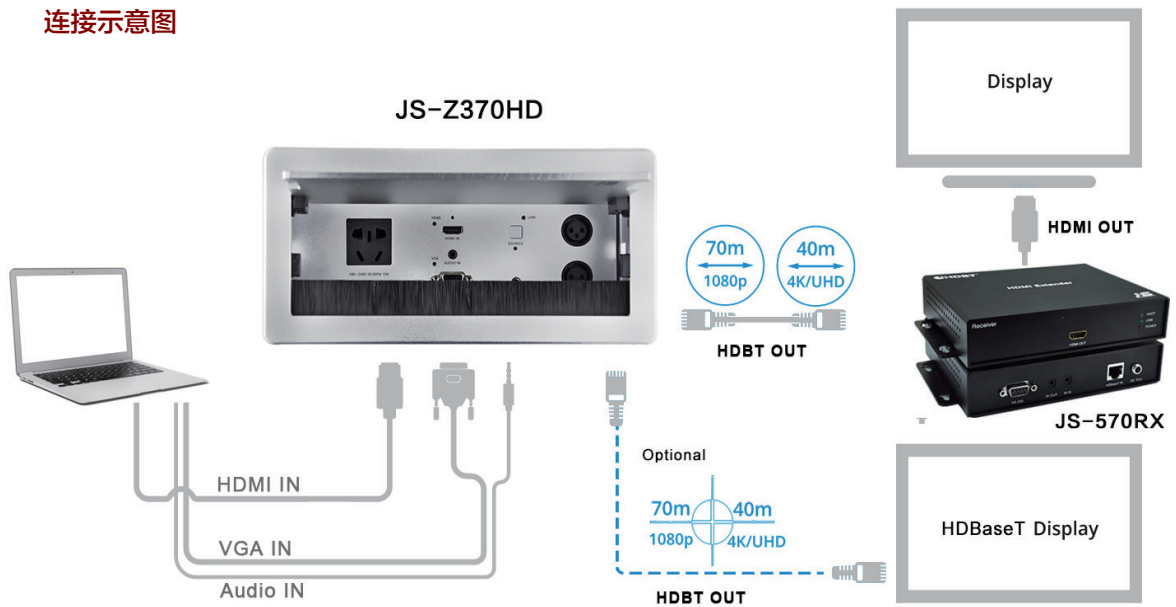

常规 符合标准：HDMI1.4 版本 HDCP2.0 版本
传输距离：70 米（1080P 信号） 40 米（4K 30 Hz）
频带宽：10.2Gbps
电源：100 ~ 240V（内置 24V 转换器）带 PoC 功能
功率：≤ 20W
工作温度：-10° C ~ +55° C
相对湿度：20% ~ 95%

尺寸 面板：266mm*130mm
开孔：254mm*117mm（建议客户以实物开孔）

连接示意图

卡侬式模块可替换模块类型

可选电源类型（非中国大陆内使用电源种类需预定）