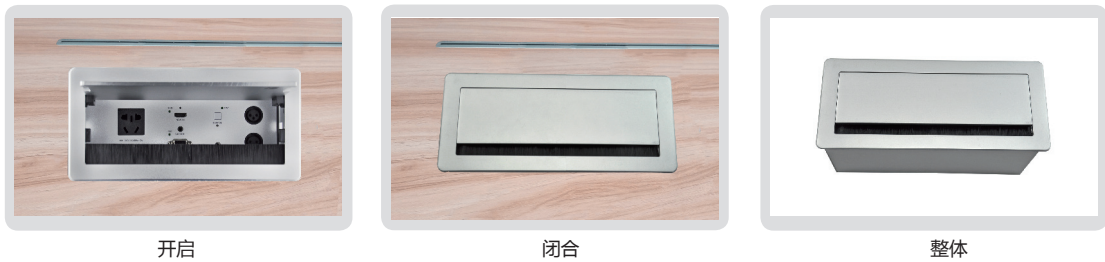

JS-Z370HD

- **HDBT™**
- **HDCP**
- **4K**
- **1080P/60Hz**
- **PoC**

简介

JS-Z370HD 可藏式接线盒是一款带高清转换及长距离传输的适合桌面安装的掀盖式接线盒，它上端连接的 VGA、音频、HDMI 信号可通过单根 6 类网线输出高清视频信号、音频信号、传输距离 70M，安装布线便利；

JS-Z370HD 采用了全数字式零压缩技术，实现了视频图像点对点以及音频的完美传输。最高支持 1920x1080P 60Hz 信号；支持 HDCP 解码（选配），可接蓝光播放器，具有高可靠性和卓越的高分辨率图像性能。

共有特性

- 通过单根 6 类网线输出高清视频信号、音频信号、1080P 信号 70M 传输（4K 信号 40 米传输）；
- 支持 1920*1200 1080P 60Hz 4K 30Hz 信号传输, YCbCr 4:2:0；
- 输入支持：VGA+Audio、HDMI 信号；
- HDBaseT 标准协议；
- 支持 HDMI1.4 版本；HDCP2.0 版本；
- 支持远程供电（PoC）功能；
- 支持手动切换及后入先出自动切换两种模式；
- 支持 HDCP 保护协议，支持 EDID 管理及 DDC 通道；
- 具有音频解嵌功能（3P 端子输出）。

整体尺寸图（单位：mm）

主要参数

视频 输入：1 路 HDMI、1 路 VGA 信号、1 路与 VGA 信号同步音频信号
 输入连接器类型：19 针 A 型母头 HDMI、HD-15 VGA、3.5mm 立体声插孔
 输出：1 路 HDBaseT 信号、1 路解嵌音频信号
 输出连接器类型：RJ45/8（HDBaseT 信号） 3P 接线端子（解嵌音频信号）
 传输协议：HDBaseT 标准协议

音频 频率响应：20 Hz ~ 20 kHz; 共态抑制比（CMRR）：（CMRR）
 >75dB @: 20 Hz ~ 20 kHz
 阻抗：>10KΩ
 最大电平：+21dBu
 信噪比：>75dB @: 20 Hz ~ 20 kHz
 音频类型：立体声、非平衡

开孔尺寸图（单位：mm）

常规 符合标准：HDMI1.4 版本 HDCP2.0 版本
 传输距离：70 米（1080P 信号） 40 米（4K 30 Hz）
 频带宽：10.2Gbps
 电源：100 ~ 240V（内置 24V 转换器）带 PoC 功能
 功率：≤ 20W
 工作温度：-10° C ~ +55° C
 相对湿度：20% ~ 95%

尺寸 面板：266mm*130mm
 开孔：254mm*117mm（建议客户以实物开孔）