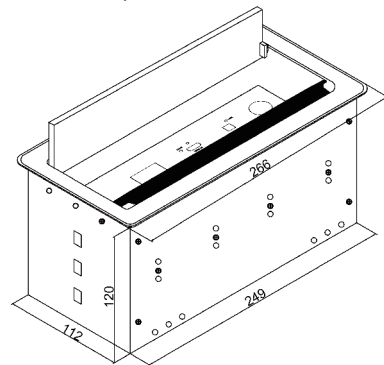

JS-Z370HD

- **HDBT™**
- **HDCP**
- **4K**
- **1080P/60Hz**
- **PoC**

简介

JS-Z370HD 可藏式接线盒是一款带高清转换及长距离传输的适合桌面安装的掀盖式接线盒，它上端连接的 VGA、音频、HDMI 信号可通过单根 6 类网线输出高清视频信号、音频信号、传输距离 70M，安装布线便利；

JS-Z370HD 采用了全数字式零压缩技术，实现了视频图像点对点以及音频的完美传输。最高支持 1920x1080P 60Hz 信号；支持 HDCP 解码（选配），可接蓝光播放器，具有高可靠性和卓越的高分辨率图像性能。

整体尺寸图（单位：mm）

主要参数

视频 输入：1 路 HDMI、1 路 VGA 信号、1 路与 VGA 信号同步音频信号
 输入连接器类型：19 针 A 型母头 HDMI、HD-15 VGA、3.5mm 立体声插孔
 输出：1 路 HDBaseT 信号、1 路解嵌音频信号
 输出连接器类型：RJ45/8（HDBaseT 信号） 3P 接线端子（解嵌音频信号）
 传输协议：HDBaseT 标准协议

音频 频率响应：20 Hz ~ 20 kHz; 共态抑制比（CMRR）：（CMRR）
 >75dB @: 20 Hz ~ 20 kHz
 阻抗：>10KΩ
 最大电平：+21dBu
 信噪比：>75dB @: 20 Hz ~ 20 kHz
 音频类型：立体声、非平衡

开孔尺寸图（单位：mm）

常规 符合标准：HDMI1.4 版本 HDCP2.0 版本
 传输距离：70 米（1080P 信号） 40 米（4K 30 Hz）
 频带宽：10.2Gbps
 电源：100 ~ 240V（内置 24V 转换器）带 PoC 功能
 功率：≤ 20W
 工作温度：-10° C ~ +55° C
 相对湿度：20% ~ 95%

尺寸 面板：266mm*130mm
 开孔：254mm*117mm（建议客户以实物开孔）