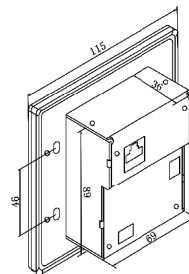

面板整体尺寸图
(单位：mm)