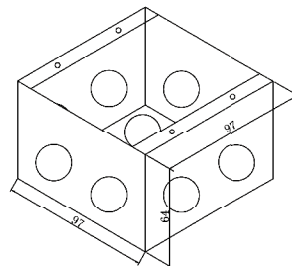

主要参数

视频 输入：1 路 HDMI、1 路 VGA 信号、1 路与 VGA 信号同步音频信号
输入连接器类型：19 针 A 型母头 HDMI、HD-15 VGA、3.5mm 立体声插孔
输出：1 路 HDBaseT 信号、1 路解嵌音频信号
输出连接器类型：RJ45/8（HDBaseT 信号） 3P 接线端子（解嵌音频信号）
传输协议：HDBaseT 标准协议

音频 频率响应：20 Hz ~ 20 kHz；共态抑制比（CMRR）：（CMRR）>75dB @: 20 Hz ~ 20 kHz
阻抗：>10KΩ
最大电平：+21dBu
信噪比：>75dB @: 20 Hz ~ 20 kHz
音频类型：立体声、非平衡

入墙底盒整体尺寸图
(单位：mm)