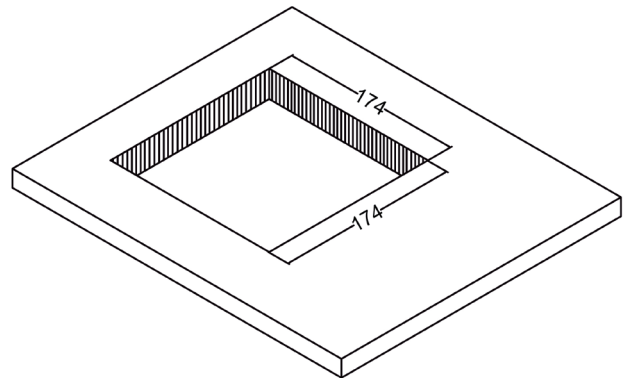

开孔尺寸图（单位：mm）

共有特性

- 通过单根 6 类网线输出高清视频信号、音频信号；最大传输距离 150 米（4K@30Hz）或 90 米（4K@60Hz）；
- 支持 4K@60Hz 4K@30Hz 1080P 信号传输，4K@60 RGB/YCBCR 4:4:4；
- 输入支持：Type-C、HDMI 信号；
- HDBaseT 标准协议；
- 支持 HDMI2.0 版本；HDCP2.2 版本；
- 支持远程供电（PoC）功能；
- 支持信号自动识别、手动切换两种模式；
- 支持 HDCP 保护协议，支持 EDID 管理及 DDC 通道。