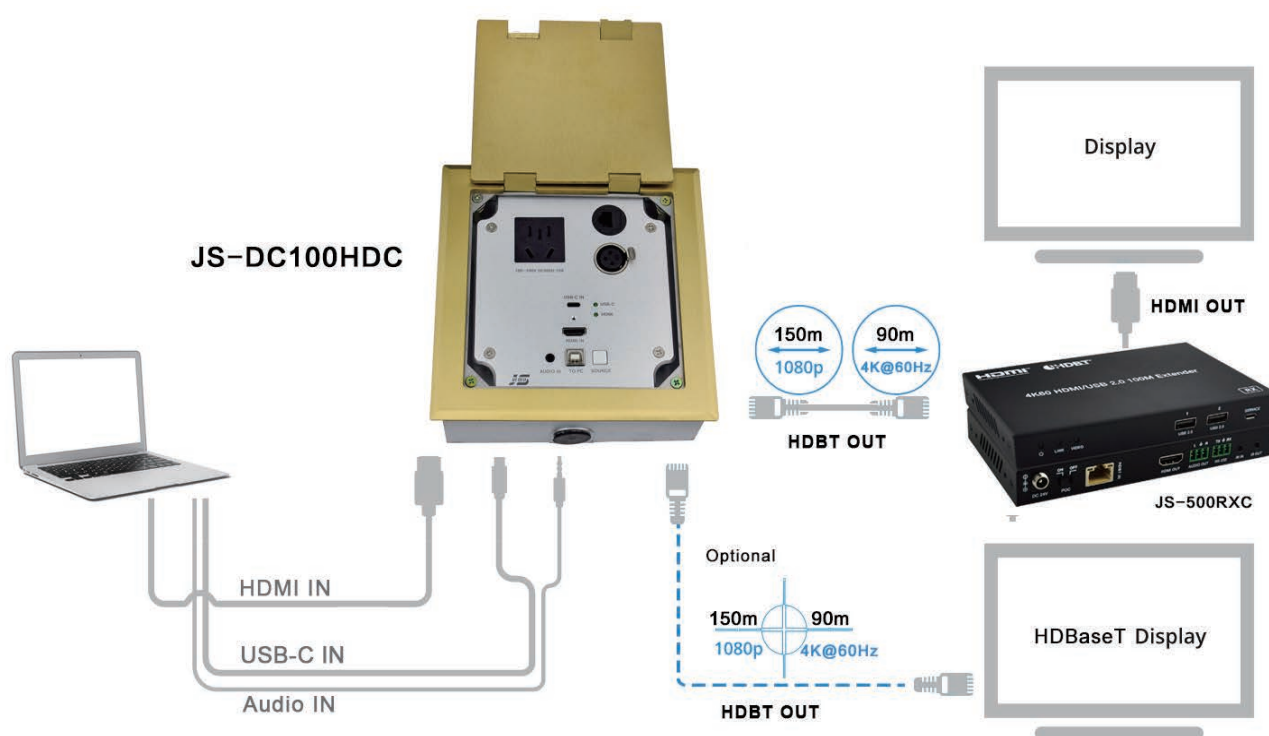

常规 符合标准：HDMI2.0 版本 HDCP2.2 版本
传输距离：90 米（4K@60Hz 信号） 150 米（4K@30Hz 1080P 信号）
电源：100 ~ 240V（内置 24V 转换器）24V/1A 支持双向 POC 供电
功率：≤ 20W
工作温度：-10° C ~ +55° C
相对湿度：20% ~ 95%RH(无凝结)

尺寸 面板：180mm*180mm*4mm
箱体：172mm*172mm*65mm

连接示意图