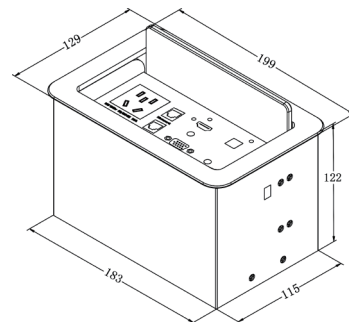

HDBaseT 100m 系列

JS-600HD

- CHDBT™
- HDCP
- 4K
- 1080P/60Hz

简介

JS-600HD 可藏式接线盒是一款带高清转换及长距离传输的适合桌面安装的滑盖式接线盒，它上端连接的 VGA、音频、HDMI 信号可通过单根 6 类网线输出高清视频信号、音频信号、传输距离 100M，安装布线便利；

JS-600HD 采用了全数字式零压缩技术，实现了视频图像点对点以及音频的完美传输。最高支持 1920x1080P 60Hz 信号；支持 HDCP 解码（选配），可接蓝光播放器，具有高可靠性和卓越的高分辨率图像性能。

主要参数

视频 输入：1 路 HDMI、1 路 VGA 信号、1 路与 VGA 信号同步音频信号
输入连接器类型：19 针 A 型母头 HDMI、HD-15 VGA、3.5mm 立体声插孔
输出：1 路 HDBaseT 信号、1 路解嵌音频信号
输出连接器类型：RJ45/8（HDBaseT 信号） 3P 接线端子（解嵌音频信号）
传输协议：HDBaseT 标准协议

音频 频率响应：20 Hz ~ 20 kHz；共态抑制比（CMRR）：（CMRR）
>75dB @: 20 Hz ~ 20 kHz
阻抗：>10KΩ
最大电平：+21dBu
信噪比：>75dB @: 20 Hz ~ 20 kHz
音频类型：立体声、非平衡

整体尺寸 (单位: mm)

开孔尺寸图 (单位: mm)

常规 符合标准：HDMI1.4 版本 HDCP2.0 版本
 传输距离：100 米（1080P 信号） 70 米（4K 30 Hz）
 频带宽：10.2Gbps
 电源：100 ~ 240V（内置 24V 转换器）
 功率：≤ 20W
 工作温度：-10° C ~ +55° C
 相对湿度：20% ~ 95%

尺寸 面板：199mm*129mm R=16mm
 开孔：191mm*121mm R=12mm