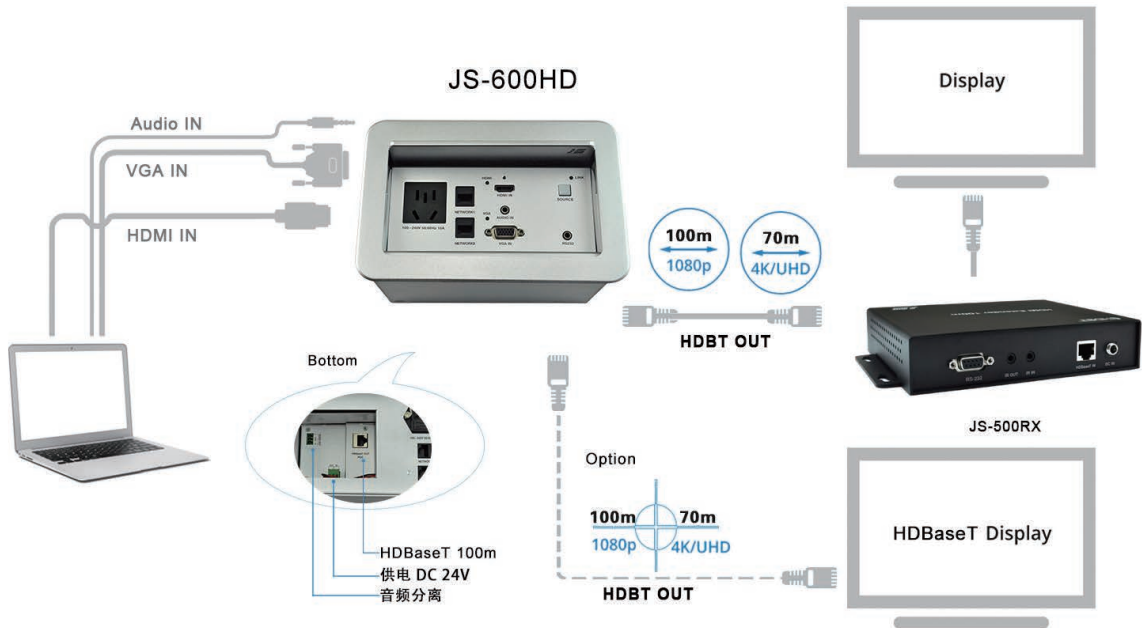

HDBaseT 100m 系列

JS-600HD

- CHDBT™
- HDCP
- 4K
- 1080P/60Hz

简介

JS-600HD 可藏式接线盒是一款带高清转换及长距离传输的适合桌面安装的滑盖式接线盒，它上端连接的 VGA、音频、HDMI 信号可通过单根 6 类网线输出高清视频信号、音频信号、传输距离 100M，安装布线便利；

JS-600HD 采用了全数字式零压缩技术，实现了视频图像点对点以及音频的完美传输。最高支持 1920x1080P 60Hz 信号；支持 HDCP 解码（选配），可接蓝光播放器，具有高可靠性和卓越的高分辨率图像性能。

主要参数

视频 输入：1 路 HDMI、1 路 VGA 信号、1 路与 VGA 信号同步音频信号
输入连接器类型：19 针 A 型母头 HDMI、HD-15 VGA、3.5mm 立体声插孔
输出：1 路 HDBaseT 信号、1 路解嵌音频信号
输出连接器类型：RJ45/8（HDBaseT 信号） 3P 接线端子（解嵌音频信号）
传输协议：HDBaseT 标准协议

音频 频率响应：20 Hz ~ 20 kHz；共态抑制比（CMRR）：（CMRR）
>75dB @: 20 Hz ~ 20 kHz
阻抗：>10KΩ
最大电平：+21dBu
信噪比：>75dB @: 20 Hz ~ 20 kHz
音频类型：立体声、非平衡

整体尺寸 (单位: mm)

开孔尺寸图 (单位: mm)

常规 符合标准：HDMI1.4 版本 HDCP2.0 版本
 传输距离：100 米（1080P 信号） 70 米（4K 30 Hz）
 频带宽：10.2Gbps
 电源：100 ~ 240V（内置 24V 转换器）
 功率：≤ 20W
 工作温度：-10° C ~ +55° C
 相对湿度：20% ~ 95%

尺寸 面板：199mm*129mm R=16mm
 开孔：191mm*121mm R=12mm

开启

底部

闭合

连接示意图

可选电源类型（非中国大陆内使用电源种类需预定）