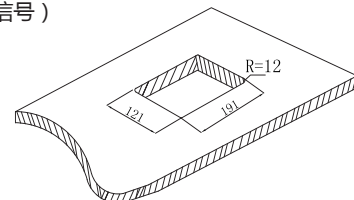

主要参数

视频 输入：1 路 HDMI、1 路 VGA 信号、1 路与 VGA 信号同步音频信号
输入连接器类型：19 针 A 型母头 HDMI、HD-15 VGA、3.5mm 立体声插孔
输出：1 路 HDBaseT 信号、1 路解嵌音频信号
输出连接器类型：RJ45/8（HDBaseT 信号） 3P 接线端子（解嵌音频信号）
传输协议：HDBaseT 标准协议

音频 频率响应：20 Hz ~ 20 kHz；共态抑制比（CMRR）：（CMRR）
>75dB @: 20 Hz ~ 20 kHz
阻抗：>10KΩ
最大电平：+21dBu
信噪比：>75dB @: 20 Hz ~ 20 kHz
音频类型：立体声、非平衡

整体尺寸 (单位: mm)

开孔尺寸图 (单位: mm)

常规 符合标准：HDMI1.4 版本 HDCP2.0 版本
 传输距离：100 米（1080P 信号） 70 米（4K 30 Hz）
 频带宽：10.2Gbps
 电源：100 ~ 240V（内置 24V 转换器）
 功率：≤ 20W
 工作温度：-10° C ~ +55° C
 相对湿度：20% ~ 95%

尺寸 面板：199mm*129mm R=16mm
 开孔：191mm*121mm R=12mm